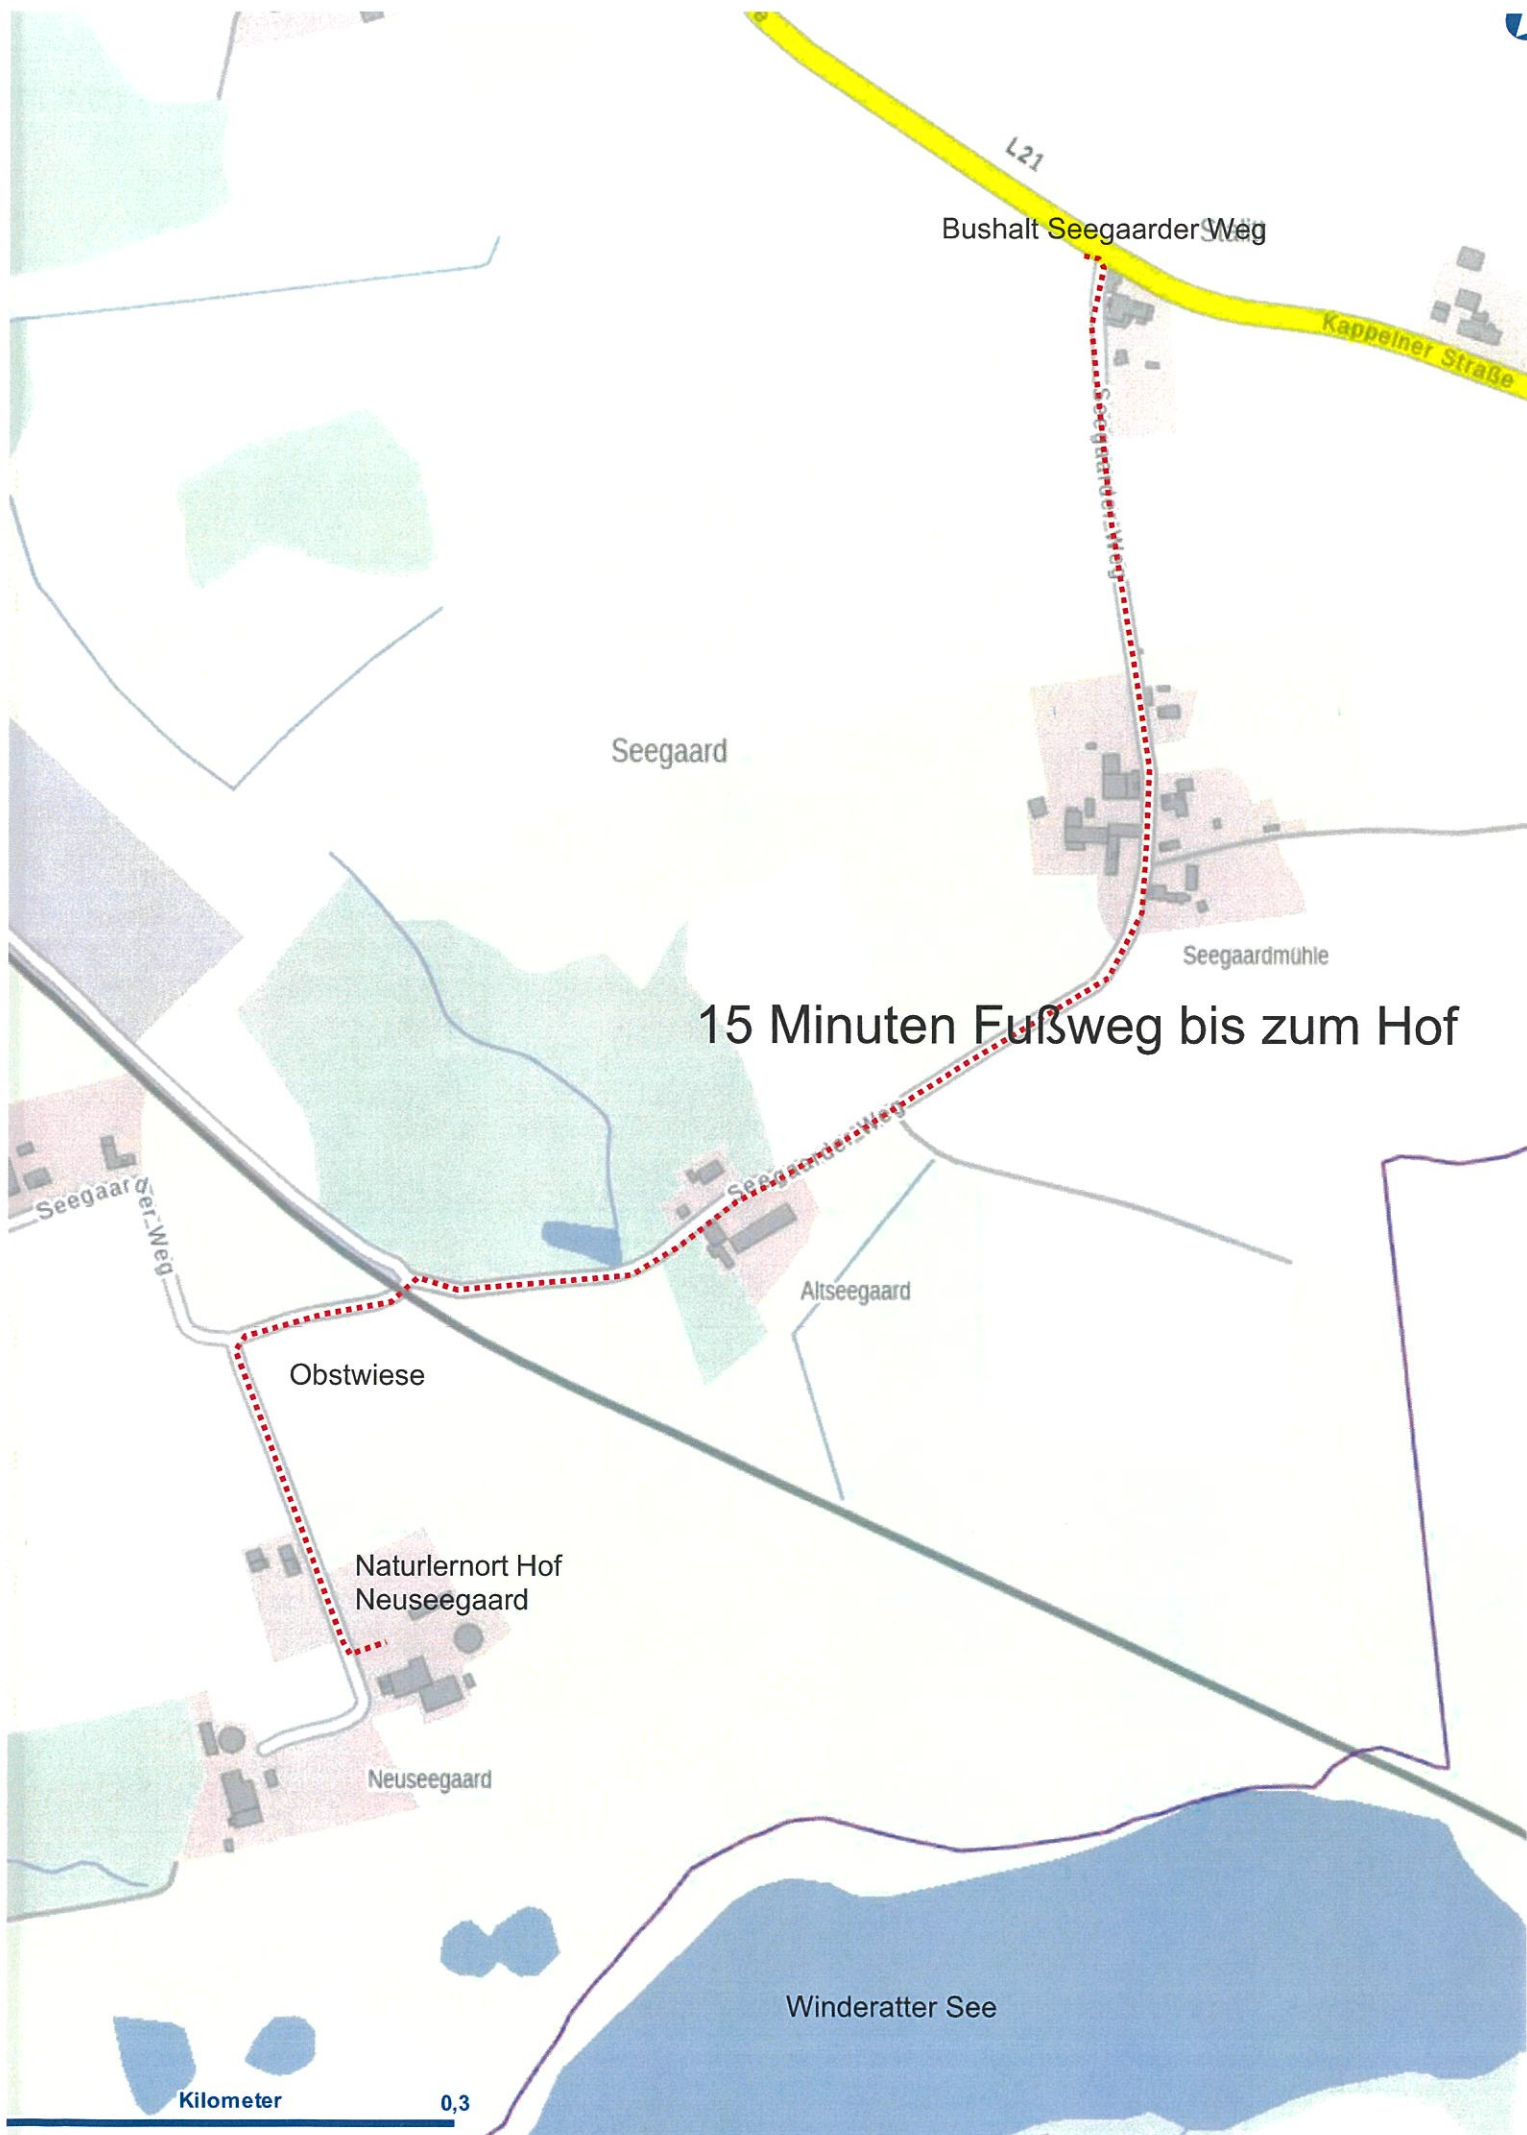

Fahrzeiten der Buslinie 830 Flensburg ZOB - Sörup mit Halt am Seegaarder Weg

Flensburg ZOB - Husby Seegaarder Weg

Fahrt	Dauer	Richtung
Bus 830	ca. 0:25	Sörup ZOB/Bahnhof

Zeit	Linie	Montag - Freitag	Samstag	Sonntag
07	Bus 830	25		
09	Bus 830	25	25	25
11	Bus 830	25		
13	Bus 830	25	25	25
15	Bus 830	25		
17	Bus 830	25	25	25

Husby Seegaarder Weg - Flensburg ZOB

Fahrt	Dauer	Richtung
Bus 830	ca. 0:22 - 0:25	Flensburg ZOB

Zeit	Linie	Montag - Freitag	Samstag	Sonntag
08	Bus 830	11		
09	Bus 830		11	11
10	Bus 830	11		
12	Bus 830	11 54		
13	Bus 830		11	11
14	Bus 830	11 54		
16	Bus 830	11		
17	Bus 830		11	11

15 Minuten Fußweg bis zum Hof